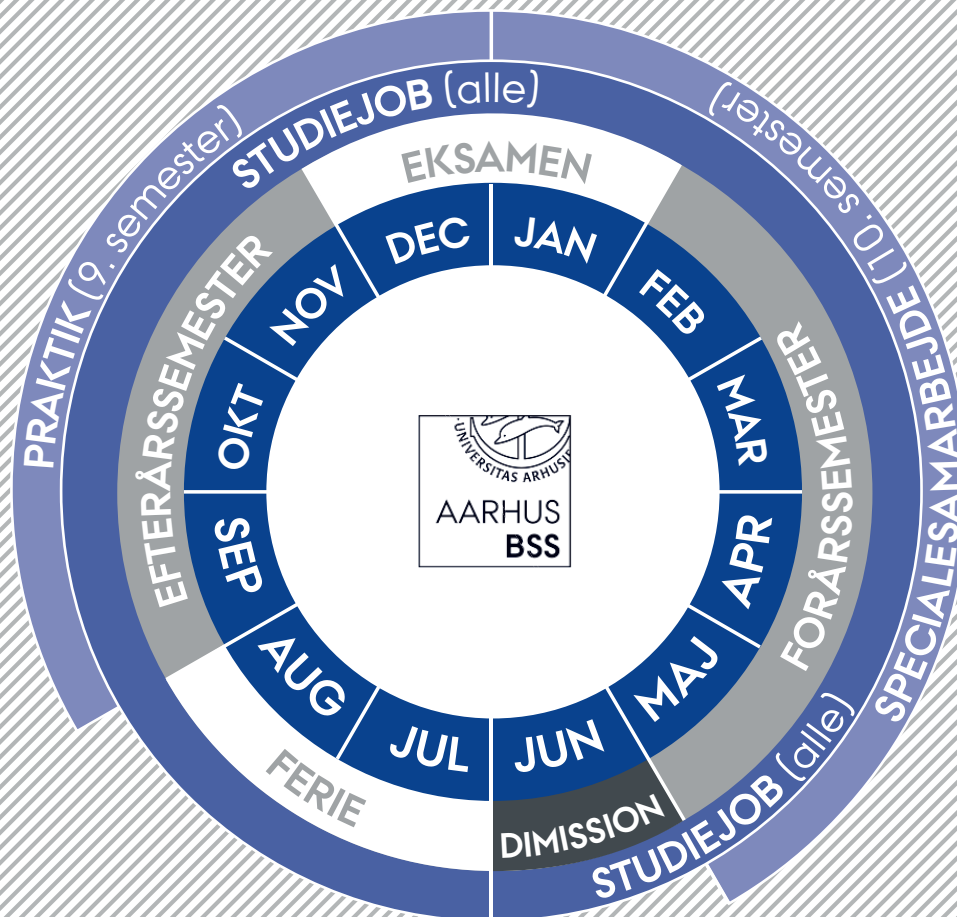

Rekrutteringsårshjulet

Virksomhedens timing af rekrutteringsindsatser

*ÅRSHJULET ILLUSTRERER TIMING AF MARKEDSFØRING. IKKE TIDSPUNKT FOR PRAKTIKFORLØB, SPECIALESAMARBEJDE MV. PÅ DE SAMFUNDSVIDENSKABELIGE UDDANNELSER (STATSKUNDSKAB, JURA, ØKONOMI OG PSYKOLOGI) ER DET FORTSAT MULIGT AT VÆLGE PRAKTIK I FORÅRSSEMESTERET.

Studielivscyklus

For kandidatstuderende

*PÅ DE SAMFUNDSVIDENSKABELIGE
UDDANNELSER (STATSKUNDSKAB,
JURA, ØKONOMI OG PSYKOLOGI)
ER DET FORTSAT MULIGT AT VÆLGE
PRAKTIK I FORÅRSSEMESTERET.