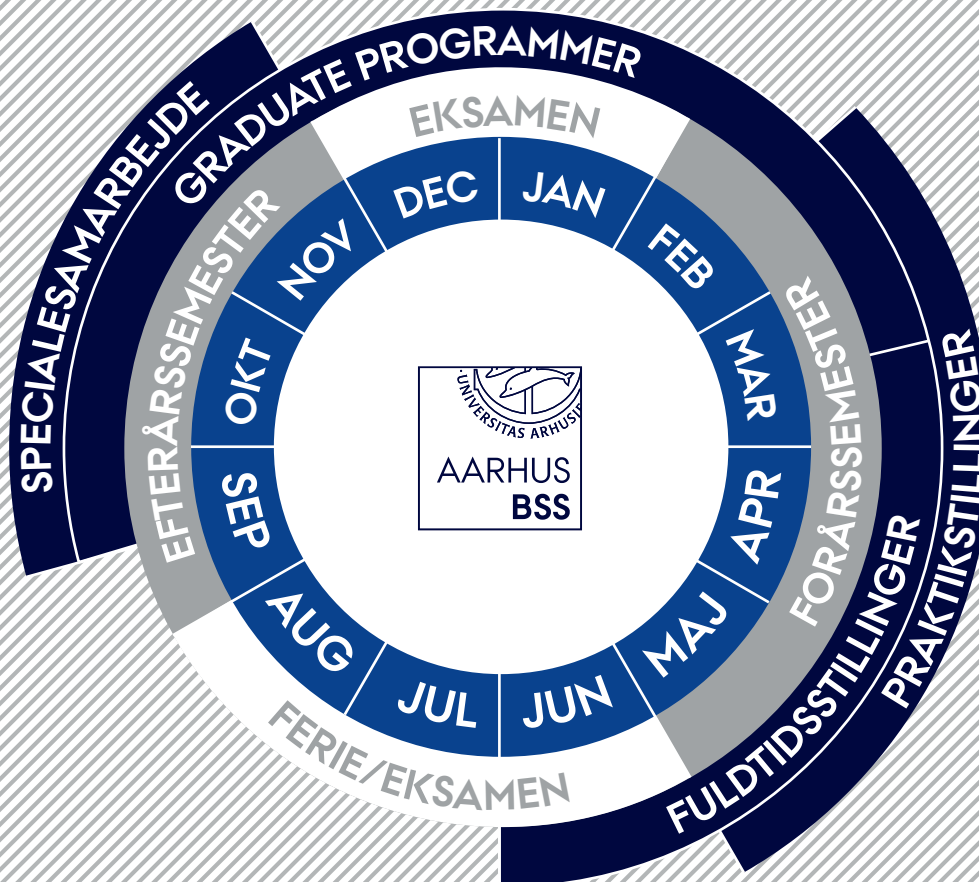

Rekrutteringsårshjulet

Virksomhedens timing af rekrutteringsindsatser

*ÅRSHJULET ILLUSTRERER TIMING AF MARKEDSFØRING. IKKE TIDSPUNKT FOR PRAKTIKFORLØB, SPECIALESAMARBEJDE MV. PÅ DE SAMFUNDSVIDENSKABELIGE UDDANNELSER (STATSKUNDSKAB, JURA, ØKONOMI OG PSYKOLOGI) ER DET FORTSAT MULIGT AT VÆLGE PRAKTIK I FORÅRSSEMESTERET.

Studielivscyklus

For kandidatstuderende

*PÅ DE SAMFUNDSVIDENSKABELIGE
UDDANNELSER (STATSKUNDSKAB,
JURA, ØKONOMI OG PSYKOLOGI)
ER DET FORTSAT MULIGT AT VÆLGE
PRAKTIK I FORÅRSSEMESTERET.